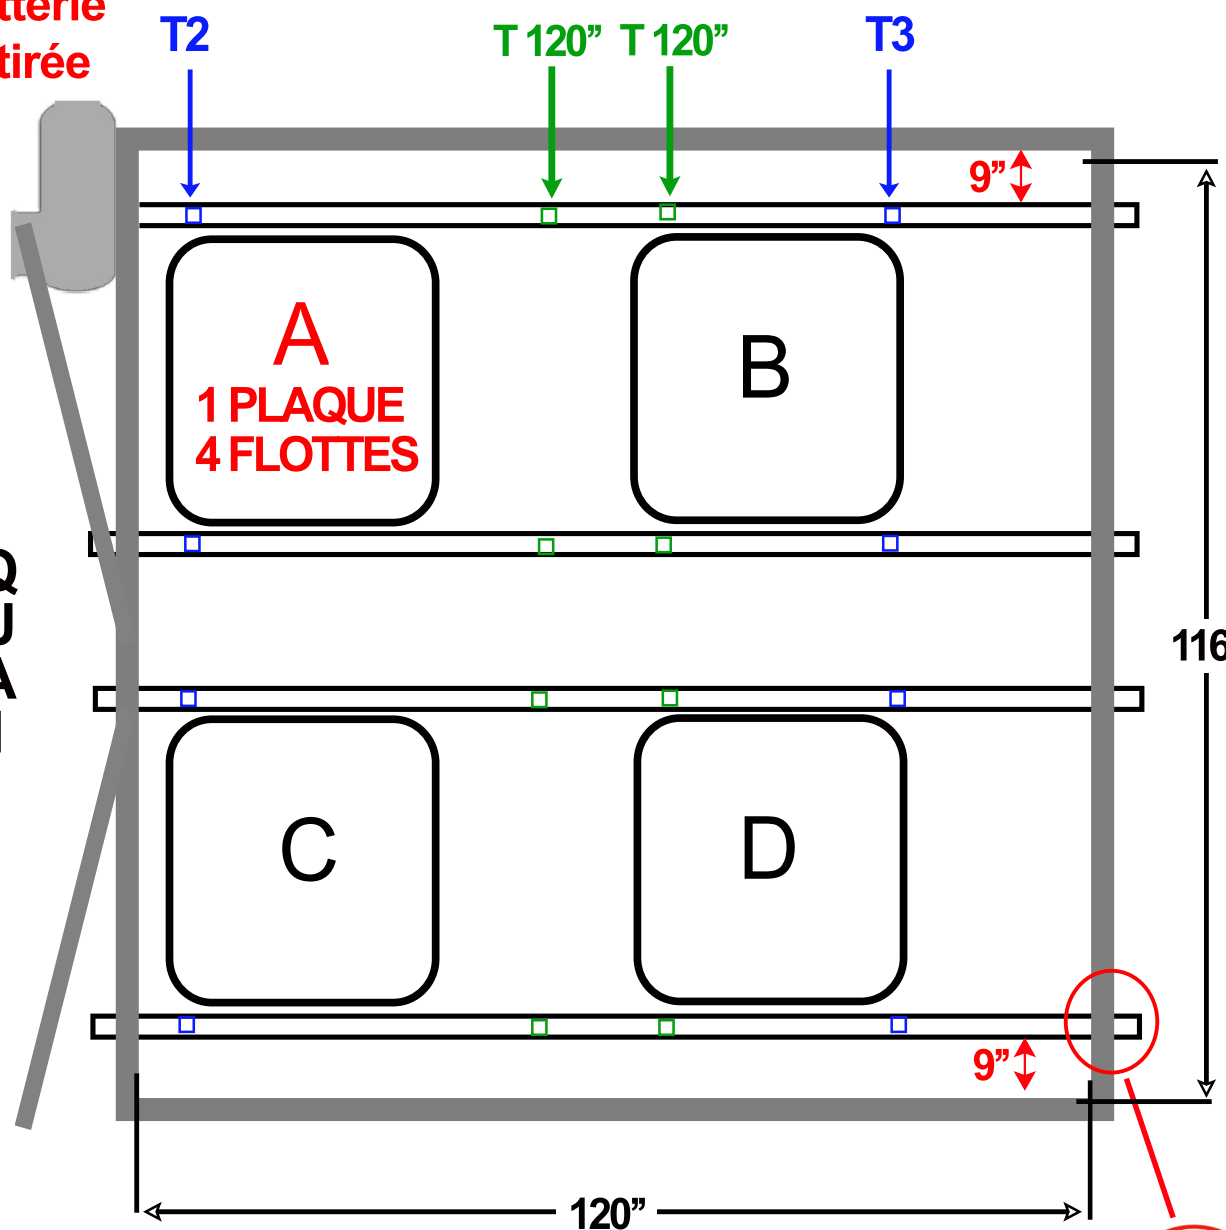

FICHE TECHNIQUE  
Quais de l'Estrée GM 45120 (E) MOTEUR CÔTÉ LARGE

Batterie  
retirée

QUAI

—RIVE—

Supports  
dessous