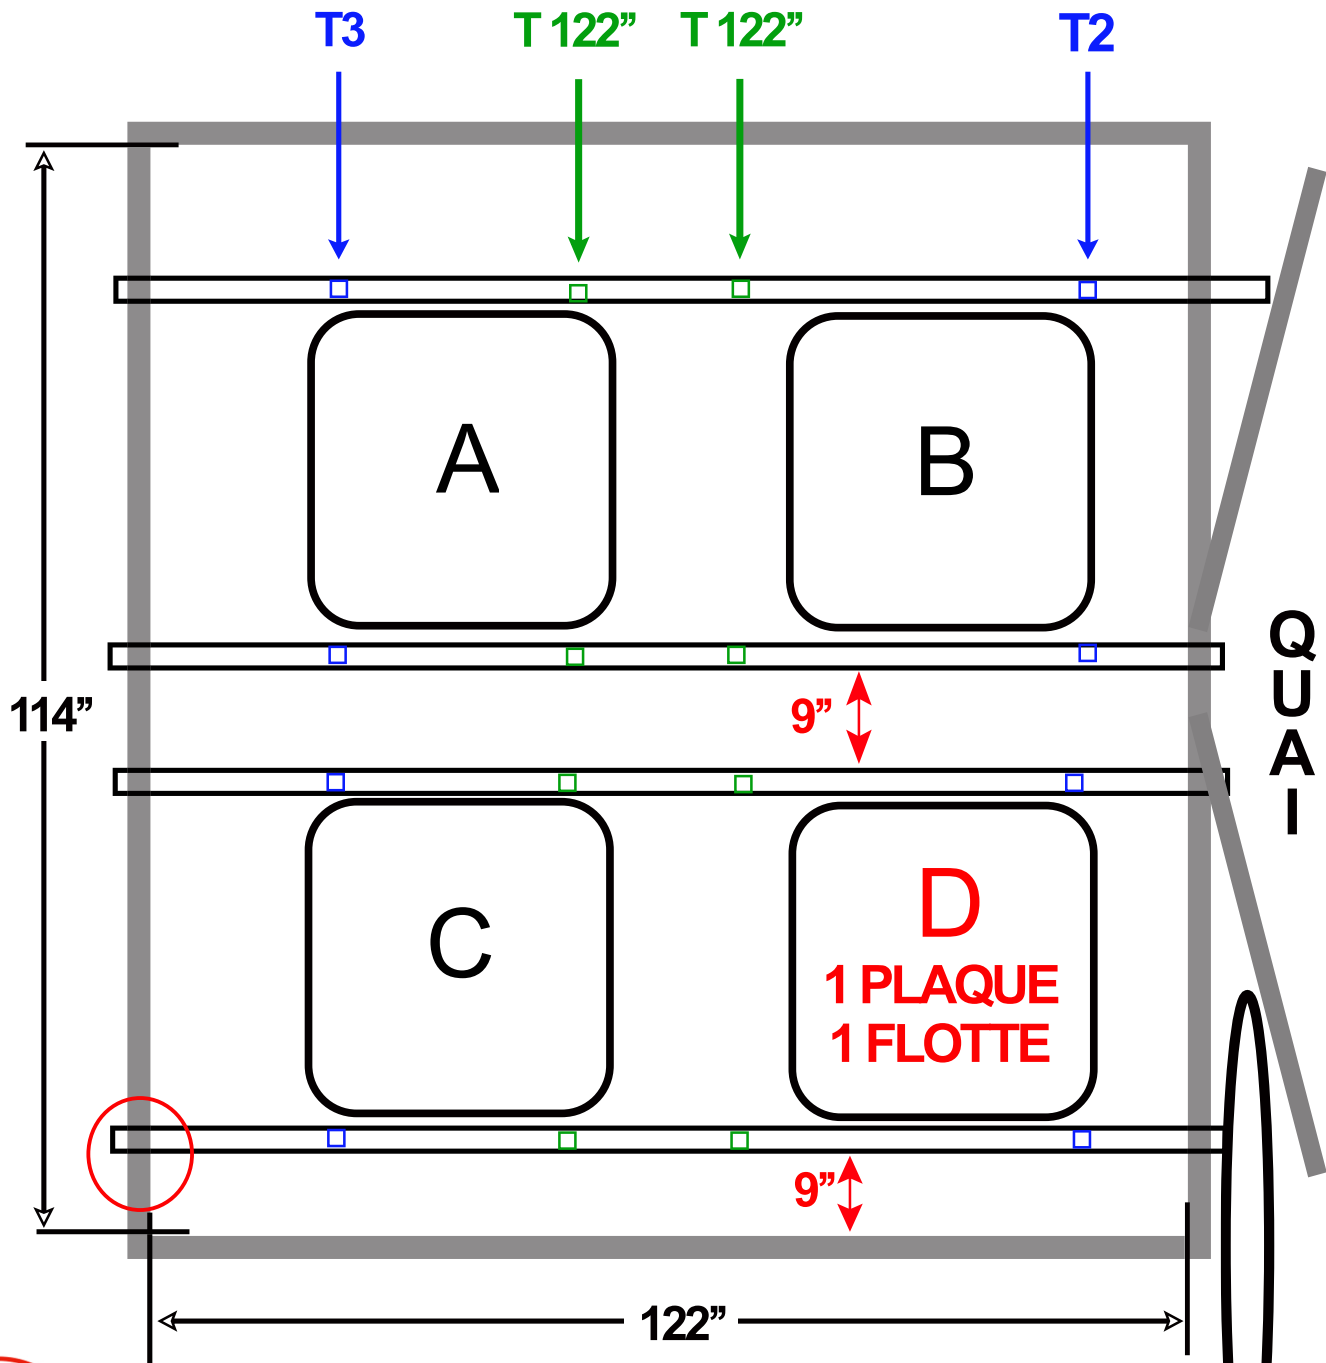

FICHE TECHNIQUE

QUAIS BERTRAND M3500 ROUE CÔTÉ RIVE

—RIVE—

Supports
dessous

AVERTISSEMENT

Si les caractéristiques de votre modèle ne correspondent pas au croquis, prière de nous contacter via notre site à l'adresse: