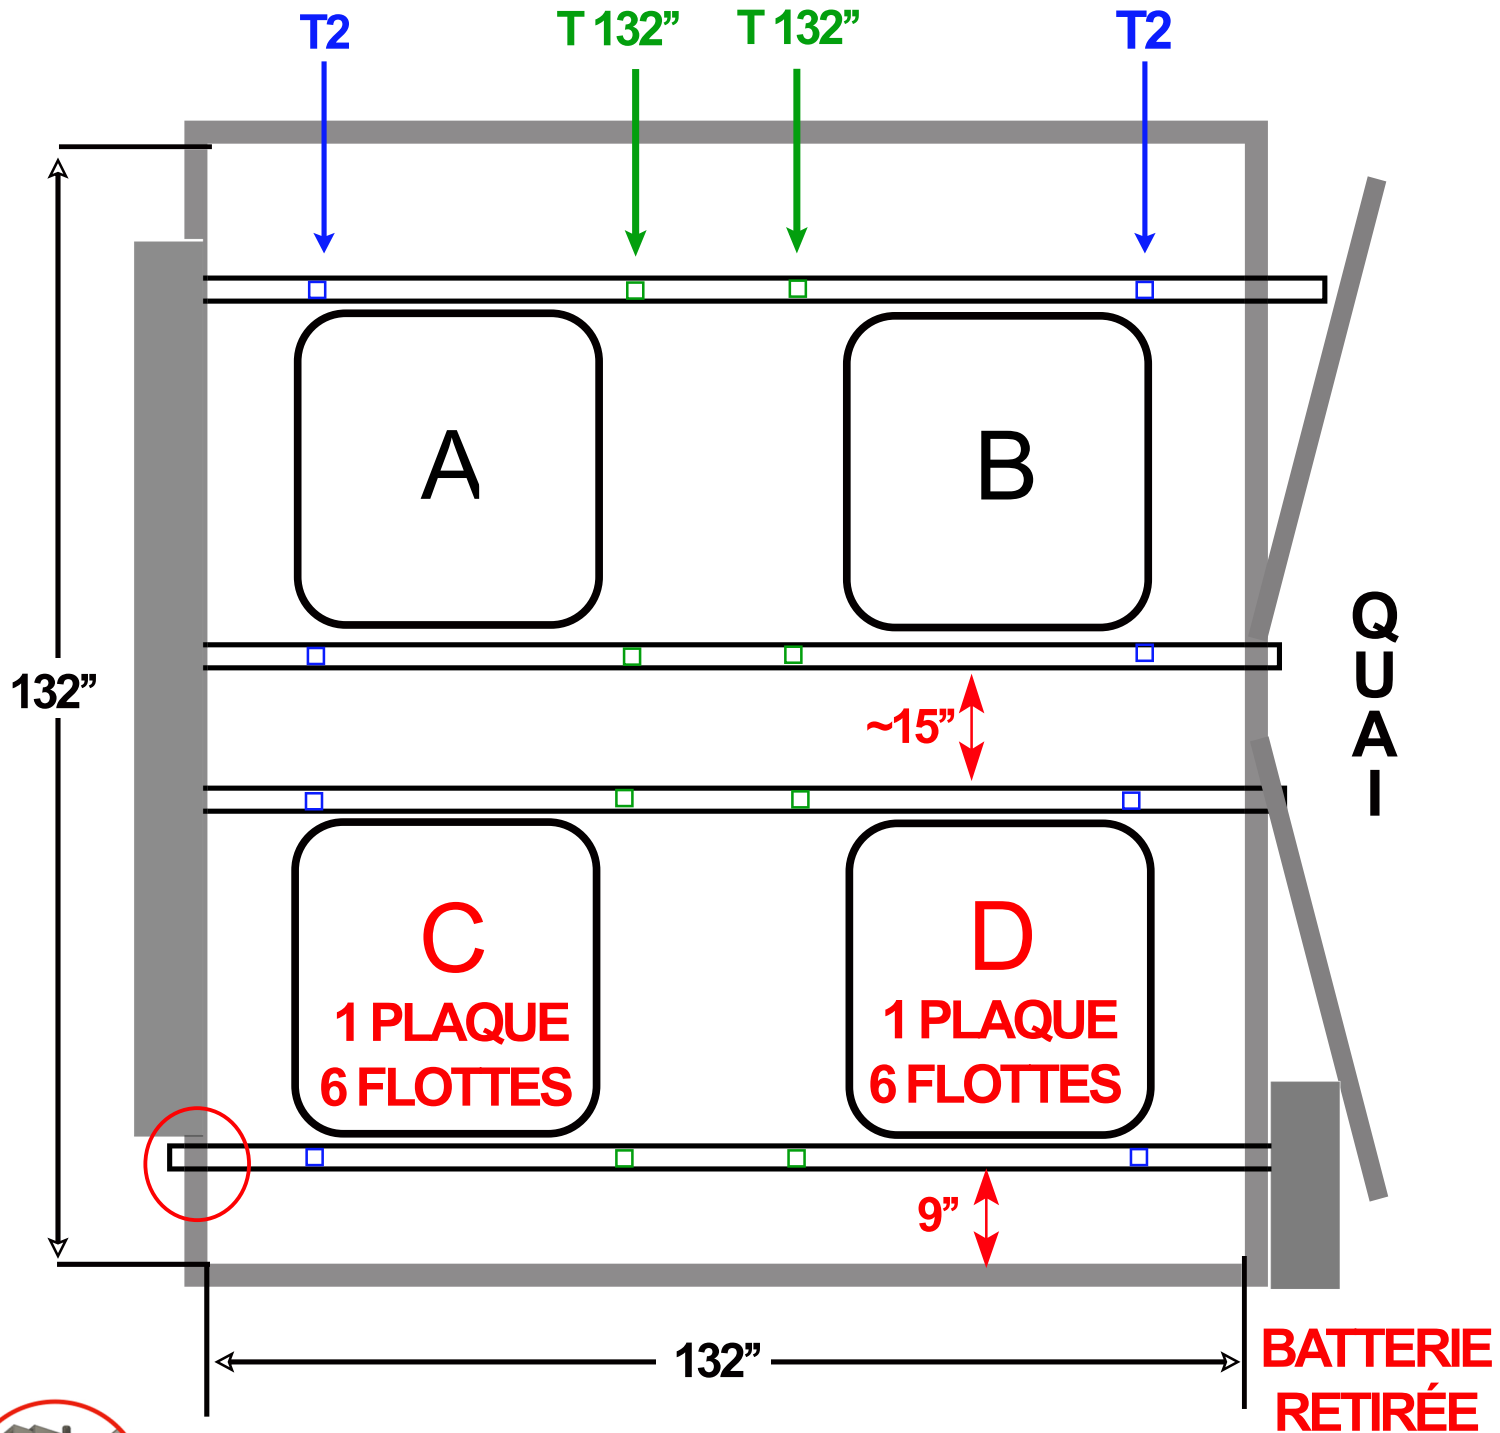

FICHE TECHNIQUE QUAIS BERTRAND 8500HC MOTEUR CÔTÉ RIVE

Supports
dessus

—RIVE—

AVERTISSEMENT

Si les caractéristiques de votre modèle ne correspondent pas au croquis, prière de nous contacter via notre site à l'adresse: